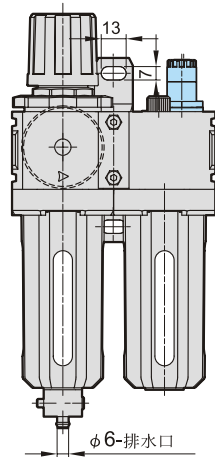

MACP300L 系列

空氣調理組合 (三點組合)

設變後

設變前