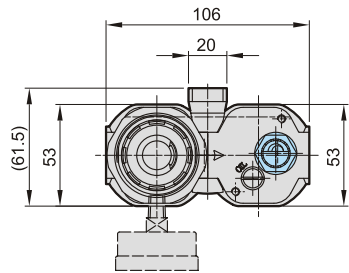

MACP300L 系列

空氣調理組合 (三點組合)

設變後

設變前