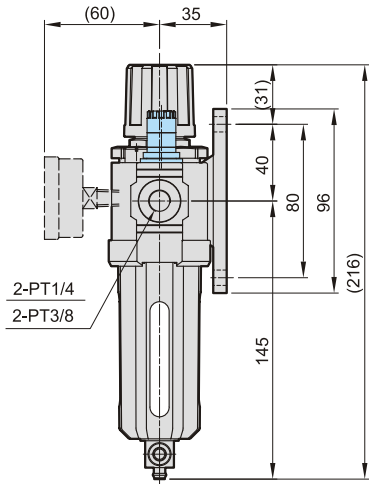

MACP300L 系列

空氣調理組合 (三點組合)

設變後

設變前